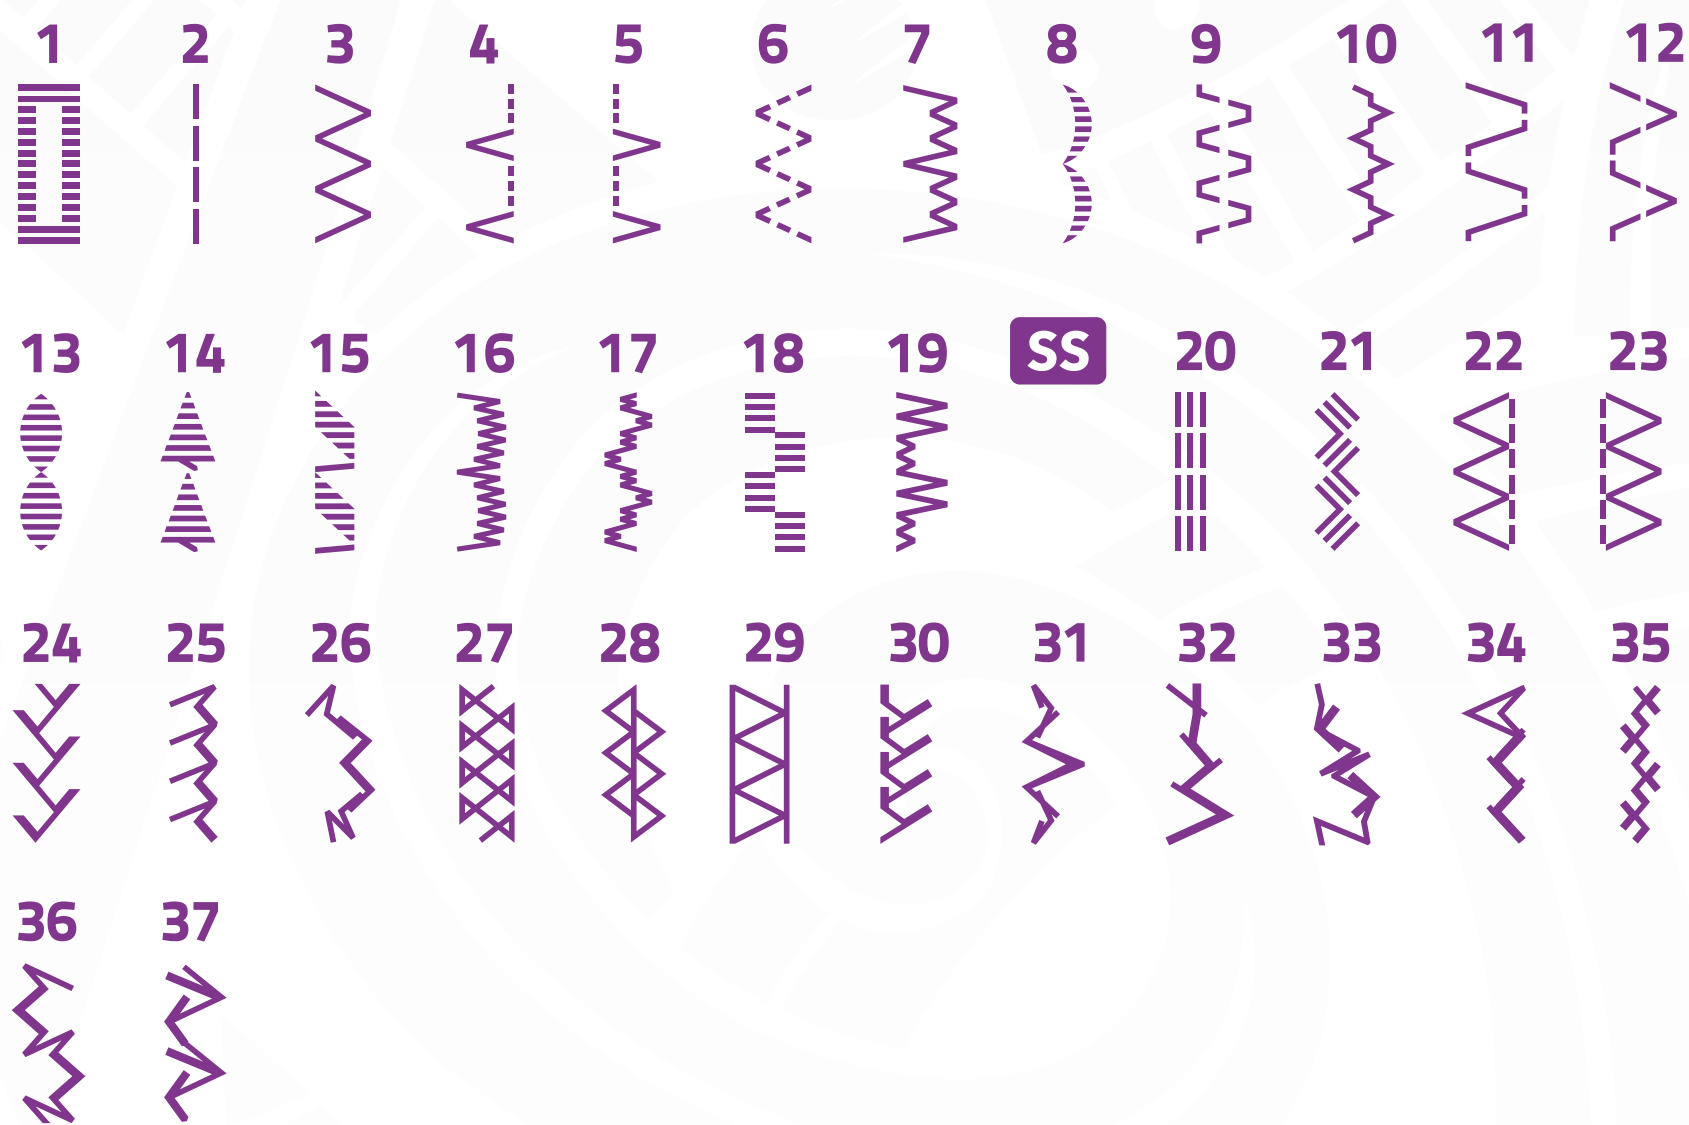

BM3850

■ MÁQUINA DE COSER CON CAMA PLANA

74 FUNCIONES DE PUNTADAS

CARACTERÍSTICAS

- 37 puntadas de costura incorporada y cada una de ellas con funciones ajustables
- Ojal automático de 1 paso
- Enhebrador automático
- Perfecta para Patchwork y Quilting (incluye kit)
- Mesa de extensión incluida

Incluye curso gratuito*

*Donde Brother disponga de academia

Academia
brother
at your side

PUNTADAS

ACCESORIOS INCLUIDOS

brother
at your side